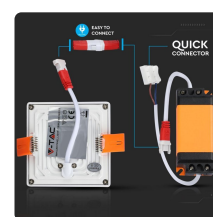

SKU 4947 VT-1515SQ

Mini Pannello LED 15W 100LM/W Montaggio ad Incasso Quadrato 4000K

Colore della Luce
Bianco naturale

Potenza
15W

Flusso Luminoso
1500LM

Forma
Quadrata

Specifiche tecniche

Colore della Luce	Bianco naturale	Potenza	15W
Flusso Luminoso	1500LM	Dimmerabile	No
Forma	Quadrata	Grado di Protezione	IP20
Materiale	Alluminio	Cicli ON/OFF	>15000
Colore	Bianco	CRI	>80
Dimensione	146x146x28mm	Durata	20000 ore
Efficienza Luminosa	100LM/W	Fascio Luminoso	120°
Installazione	Incasso	Fattore di Potenza (PF)	>0.9
Potenza Equivalente	100W	Sensore	Compatibile
Sezione di Incasso	130x130mm	Tecnologia LED	SMD
Temperatura d'Esercizio	-25°C a +50°C	Temperatura di Colore (CTI)	4000K
Tensione d'Alimentazione	AC:85-265V, 50/60Hz	Consumo energetico	15kW/1000h
ID EPREL	954143		