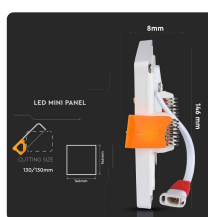

SKU 4947 VT-1515SQ

Mini Pannello LED 15W 100LM/W Montaggio ad Incasso Quadrato 4000K

Colore della Luce
Bianco naturale

Potenza
15W

Flusso Luminoso
1500LM

Forma
Quadrata

Specifiche tecniche

Colore della Luce	Bianco naturale	Potenza	15W
Flusso Luminoso	1500LM	Dimmerabile	No
Forma	Quadrata	Grado di Protezione	IP20
Materiale	Alluminio	Cicli ON/OFF	>15000
Colore	Bianco	CRI	>80
Dimensione	146x146x28mm	Durata	20000 ore
Efficienza Luminosa	100LM/W	Fascio Luminoso	120°
Installazione	Incasso	Fattore di Potenza (PF)	>0.9
Potenza Equivalente	100W	Sensore	Compatibile
Sezione di Incasso	130x130mm	Tecnologia LED	SMD
Temperatura d'Esercizio	-25°C a +50°C	Temperatura di Colore (CTI)	4000K
Tensione d'Alimentazione	AC:85-265V, 50/60Hz	Consumo energetico	15kW/1000h
ID EPREL	954143		